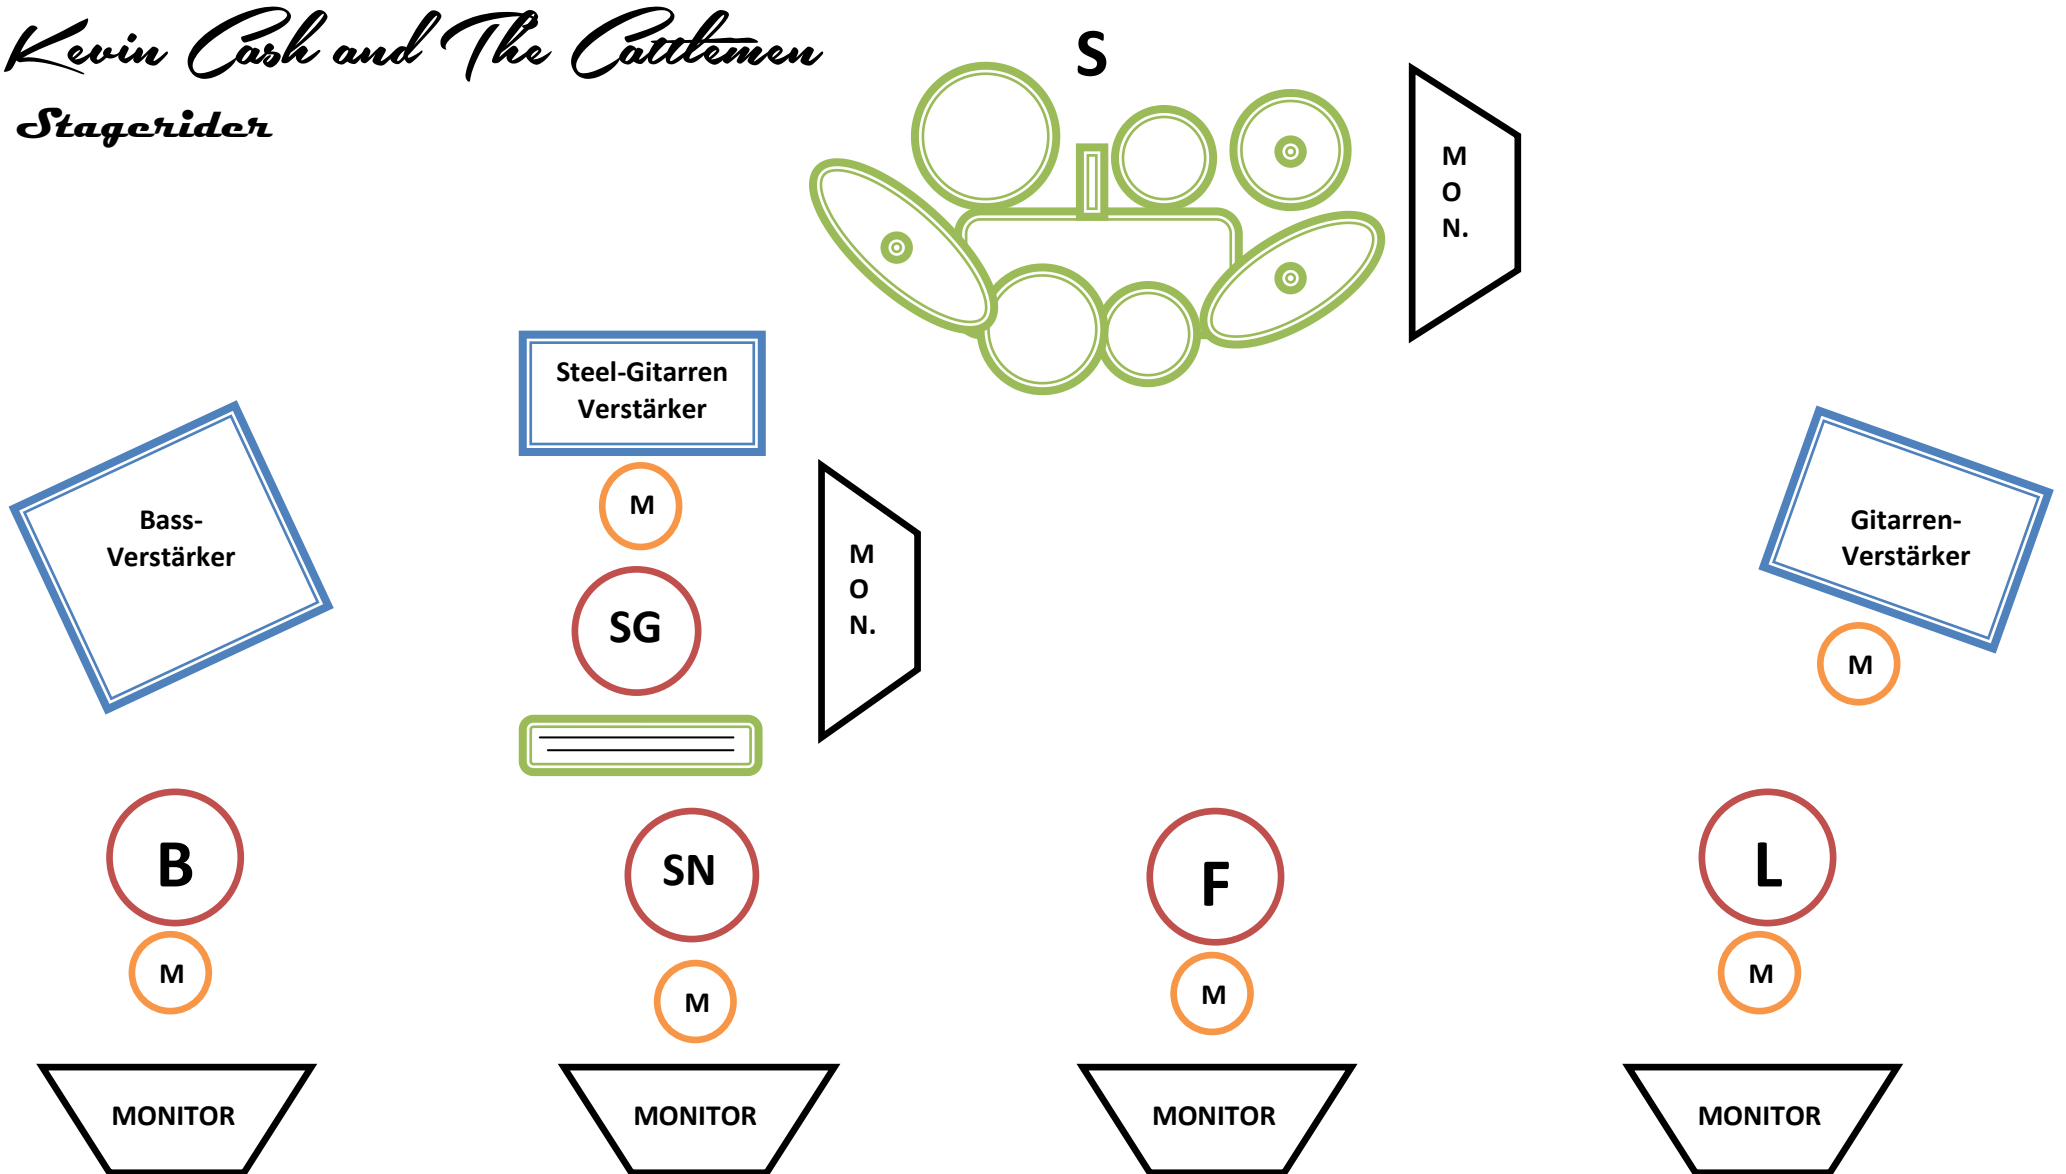

# Kevin Cash and The Cattlemen

## Stagerider

### ZUSCHAUERBEREICH

#### Legende:

F = Frontmann  
 B = Bassist  
 L = Leadgitarrist  
 S = Schlagzeuger

SG = Steel Gitarrist\*  
 SN = Sängerin \*  
 M = Mikrophon

Westerngitarre vom Frontmann wird über DI-Box abgenommen (muss gestellt werden).  
 Bassverstärker besitzt einen XLR-Ausgang & kann über diesen direkt abgenommen werden.  
 Gitarrenverstärker (Röhre) wird über Mikrophon abgenommen (SM 57 oder ähnliches).  
 Steel –Gitarrenverstärker (Röhre) wird über Mikrophon Abgenommen (SM 57 oder ähnliches).\*